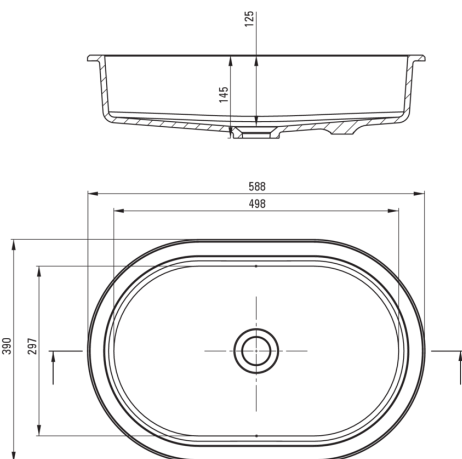

SILIA

Lavabo en granit, sous le comptoir/encastré

deante

Code produit: CQS_AU6U

EAN: 5907650841845

Couleur: alabaster

Garantie [années]: 10

Lavabo

Matériel	granit
Largeur [mm]	390
Longueur [mm]	588
Hauteur [mm]	145
Méthode de montage	sous le comptoir

Caractéristiques:

- Seuls les meilleurs matériaux, dont la qualité a été confirmée par des tests en laboratoire
- Propriétés du granit Deante : résistance aux chocs, haute température, décoloration, choc thermique
- Les propriétés hydrophobes repoussent les molécules d'eau
- Agent de nettoyage dédié, sans danger pour les surfaces nettoyées
- La finition enrichie en ions d'argent ajoute des propriétés antiseptiques