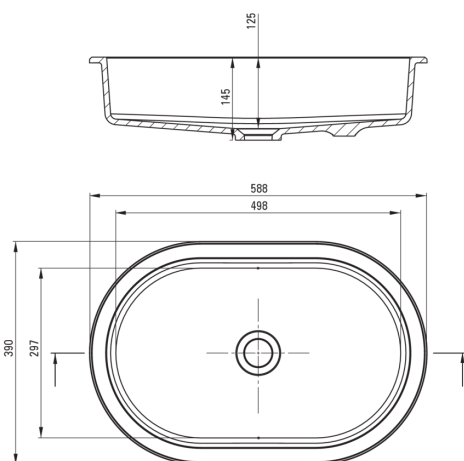

SILIA

Lavabo de granito, montaje inferior/inserto

deante

Código de producto: CQS_AU6U

EAN: 5907650841845

Color: alabastro

Garantía [años]: 10

Lavabo

Material	granito
Ancho [mm]	390
Longitud [mm]	588
Altura [mm]	145
Metodo de instalacion	bajo montado

Características:

- Solo los mejores materiales cuya calidad es confirmada por la investigación en el laboratorio
- Propiedades de granito de Ante: resistencia al impacto, alta temperatura, decoloración, choque térmico
- Las propiedades hidrofóbicas repelen las partículas de agua
- Una medida dedicada en la oferta es una caja fuerte dedicada para superficies limpias
- El acabado enriquecido con iones de plata agrega propiedades antisépticas