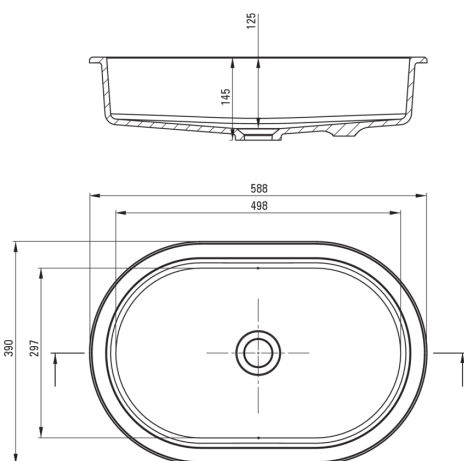

SILIA

Granitwaschbecken, Unterbau/ Einbau

Artikel-Nr.: CQS_AU6U

EAN: 5907650841845

Farbe: Alabaster

Garantie [Jahre]: 10

Waschbecken

Material	Granit
Breite [mm]	390
Länge	588
Höhe	145
Methode der Montage	Unterbau

Charakteristische Merkmale:

- Nur die besten Materialien, deren Qualität durch Laboruntersuchungen bestätigt wird
- Eigenschaften von Deante-Granit: Widerstandsfähigkeit gegen Stöße, hohe Temperaturen, Verfärbungen, Temperaturschocks
- Durch die hydrophoben Eigenschaften werden Wassermoleküle abgestoßen
- Spezielles Mittel, das für die zu reinigenden Oberflächen unbedenklich ist
- Die mit Silberionen angereicherte Ausführung fügt antiseptische Eigenschaften hinzu