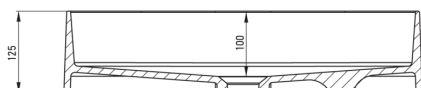

Caracteristici:

- Doar cele mai bune materiale, a căror calitate a fost certificată prin teste de laborator
- Proprietățile hidrofobe resping moleculele de apă
- Proprietățile granitului Deante: rezistență la impact, temperatură ridicată, decolorare, șoc termic
- Agent de curățare special, sigur pentru suprafețele curățate
- Finisajul îmbogățit cu ioni de argint adaugă proprietăți antiseptice