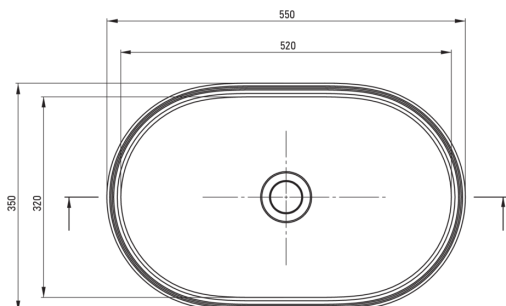

Caracteristici:

- Doar cele mai bune materiale, a căror calitate a fost certificată prin teste de laborator
- Proprietățile hidrofobe resping moleculele de apă
- Proprietățile granitului Deante: rezistență la impact, temperatură ridicată, decolorare, șoc termic
- Agent de curățare special, sigur pentru suprafețele curățate
- Finisajul îmbogățit cu ioni de argint adaugă proprietăți antiseptice