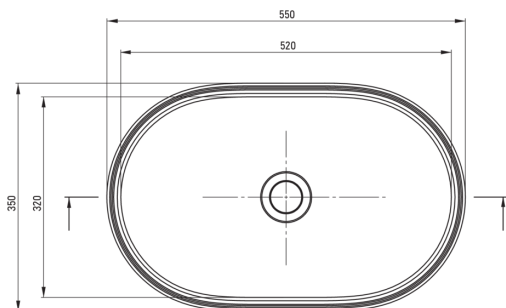

Caracteristici:

- Doar cele mai bune materiale, a căror calitate a fost certificată prin teste de laborator
- Proprietățile hidrofobe resping moleculele de apă
- Proprietățile granitului Deante: rezistență la impact, temperatură ridicată, decolorare, șoc termic
- Agent de curățare special, sigur pentru suprafețele curățate
- Finisajul îmbogățit cu ioni de argint adaugă proprietăți antiseptice