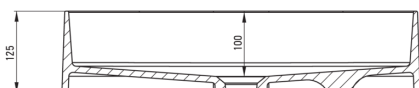

SILIA

Lavabo in granito, piano d'appoggio

deante

Codice prodotto: CQS_AU6S

EAN: 5907650828198

Colore: alabastro

Garanzia [anni]: 10

Lavabo

Materiale granito

Larghezza [mm] 350

Lunghezza [mm] 550

Altezza [mm] 125

Caratteristiche:

- Solo i migliori materiali, la cui qualità è stata confermata da test di laboratorio
- Le proprietà idrofobiche respingono le molecole d'acqua
- Proprietà del granito Deante: resistenza agli urti, alle alte temperature, allo scolorimento, agli shock termici
- Detergente dedicato, sicuro per le superfici pulite
- La finitura arricchita di ioni d'argento aggiunge proprietà antisettiche