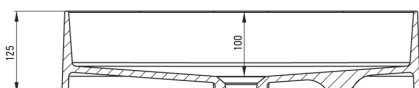

SILIA

Lavabo in granito, piano d'appoggio

deante

Codice prodotto: CQS_AU6S

EAN: 5907650828198

Colore: alabastro

Garanzia [anni]: 10

Lavabo

Materiale	granito
Larghezza [mm]	350
Lunghezza [mm]	550

Caratteristiche:

- Solo i migliori materiali, la cui qualità è stata confermata da test di laboratorio
- Le proprietà idrofobiche respingono le molecole d'acqua
- Proprietà del granito Deante: resistenza agli urti, alle alte temperature, allo scolorimento, agli shock termici
- Detergente dedicato, sicuro per le superfici pulite
- La finitura arricchita di ioni d'argento aggiunge proprietà antisettiche