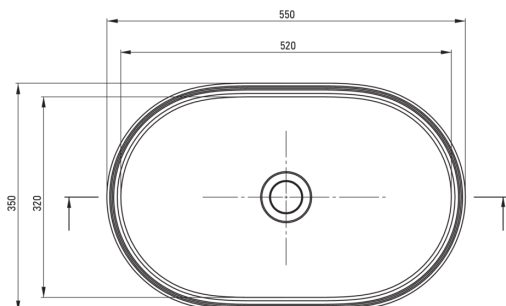

SILIA

Lavabo in granito, piano d'appoggio

deante

Codice prodotto: CQS_AU6S

EAN: 5907650828198

Colore: alabastro

Garanzia [anni]: 10

Lavabo

Materiale granito

Larghezza [mm] 350

Lunghezza [mm] 550

Altezza [mm] 125

Caratteristiche:

- Solo i migliori materiali, la cui qualità è stata confermata da test di laboratorio
- Le proprietà idrofobiche respingono le molecole d'acqua
- Proprietà del granito Deante: resistenza agli urti, alle alte temperature, allo scolorimento, agli shock termici
- Detergente dedicato, sicuro per le superfici pulite
- La finitura arricchita di ioni d'argento aggiunge proprietà antisettiche