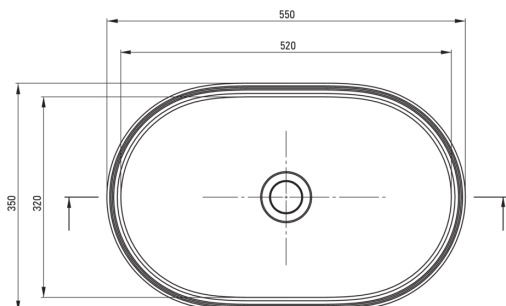

SILIA

Lavabo in granito, piano d'appoggio

deante

Codice prodotto: CQS_AU6S

EAN: 5907650828198

Colore: alabastro

Garanzia [anni]: 10

Lavabo

Materiale	granito
Larghezza [mm]	350
Lunghezza [mm]	550

Caratteristiche:

- Solo i migliori materiali, la cui qualità è stata confermata da test di laboratorio
- Le proprietà idrofobiche respingono le molecole d'acqua
- Proprietà del granito Deante: resistenza agli urti, alle alte temperature, allo scolorimento, agli shock termici
- Detergente dedicato, sicuro per le superfici pulite
- La finitura arricchita di ioni d'argento aggiunge proprietà antisettiche