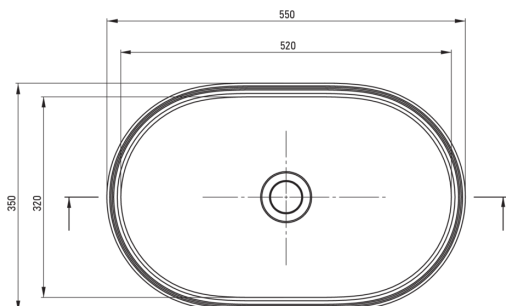

Caractéristiques:

- Seuls les meilleurs matériaux, dont la qualité a été confirmée par des tests en laboratoire
- Les propriétés hydrophobes repoussent les molécules d'eau
- Propriétés du granit Deante : résistance aux chocs, haute température, décoloration, choc thermique
- Agent de nettoyage dédié, sans danger pour les surfaces nettoyées
- La finition enrichie en ions d'argent ajoute des propriétés antiseptiques