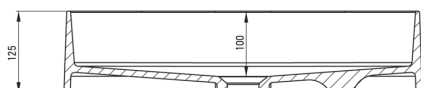

Caractéristiques:

- Seuls les meilleurs matériaux, dont la qualité a été confirmée par des tests en laboratoire
- Les propriétés hydrophobes repoussent les molécules d'eau
- Propriétés du granit Deante : résistance aux chocs, haute température, décoloration, choc thermique
- Agent de nettoyage dédié, sans danger pour les surfaces nettoyées
- La finition enrichie en ions d'argent ajoute des propriétés antiseptiques