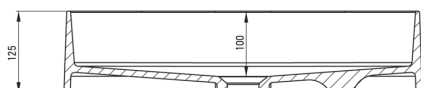

Características:

- Solo los mejores materiales cuya calidad es confirmada por la investigación en el laboratorio
- Las propiedades hidrofóbicas repelen las partículas de agua
- Propiedades de granito de Ante: resistencia al impacto, alta temperatura, decoloración, choque térmico
- Una medida dedicada en la oferta es una caja fuerte dedicada para superficies limpias
- El acabado enriquecido con iones de plata agrega propiedades antisépticas