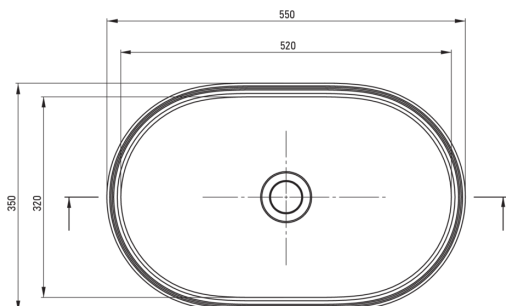

Características:

- Solo los mejores materiales cuya calidad es confirmada por la investigación en el laboratorio
- Las propiedades hidrofóbicas repelen las partículas de agua
- Propiedades de granito de Ante: resistencia al impacto, alta temperatura, decoloración, choque térmico
- Una medida dedicada en la oferta es una caja fuerte dedicada para superficies limpias
- El acabado enriquecido con iones de plata agrega propiedades antisépticas