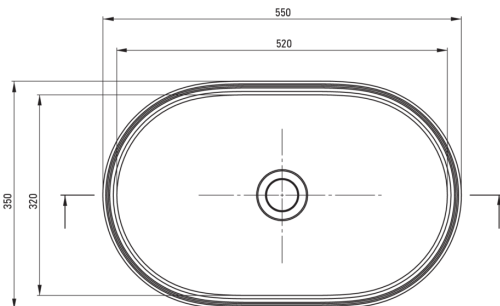

Features:

- Only the best materials, the quality of which has been confirmed by laboratory tests
- Hydrophobic properties repel water molecules
- Properties of Deante granite: resistance to impact, high temperature, discoloration, thermal shock
- Dedicated cleaning agent, safe for cleaned surfaces
- The finish enriched with silver ions adds antiseptic properties