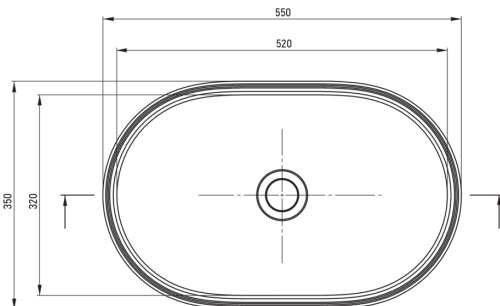

Charakteristische Merkmale:

- Nur die besten Materialien, deren Qualität durch Laboruntersuchungen bestätigt wird
- Durch die hydrophoben Eigenschaften werden Wassermoleküle abgestoßen
- Eigenschaften von Deante-Granit: Widerstandsfähigkeit gegen Stöße, hohe Temperaturen, Verfärbungen, Temperaturschocks
- Spezielles Mittel, das für die zu reinigenden Oberflächen unbedenklich ist
- Die mit Silberionen angereicherte Ausführung fügt antiseptische Eigenschaften hinzu