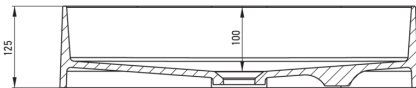

Charakteristische Merkmale:

- Nur die besten Materialien, deren Qualität durch Laboruntersuchungen bestätigt wird
- Durch die hydrophoben Eigenschaften werden Wassermoleküle abgestoßen
- Eigenschaften von Deante-Granit: Widerstandsfähigkeit gegen Stöße, hohe Temperaturen, Verfärbungen, Temperaturschocks
- Spezielles Mittel, das für die zu reinigenden Oberflächen unbedenklich ist
- Die mit Silberionen angereicherte Ausführung fügt antiseptische Eigenschaften hinzu