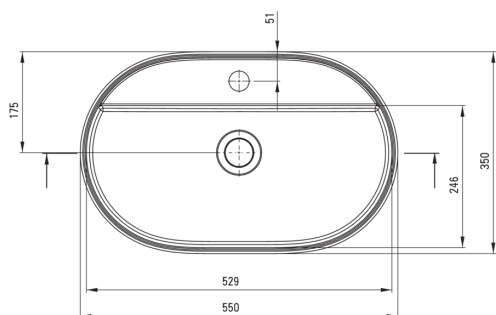

SILIA

Lavoar din granit, blat

Codul produsului: CQS_AU6B

EAN: 5907650865506

Culoarea: alabastru

Garanție [ani]: 10

Lavoar

Material	granit
Lățime [mm]	350
Lungimea [mm]	550
Înălțime [mm]	125
Metoda de instalare	blat/ de sine stătător

Caracteristici:

- Doar cele mai bune materiale, a căror calitate a fost certificată prin teste de laborator
- Proprietățile granitului Deante: rezistență la impact, temperatură ridicată, decolorare, șoc termic
- Proprietățile hidrofobe resping moleculele de apă
- Finisajul îmbogățit cu ioni de argint adaugă proprietăți antiseptice
- Oferta include și agenți de curățare pentru toate tipurile de finisaje