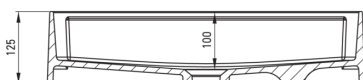

SILIA

Lavoar din granit, blat

Codul produsului: CQS_AU6B

EAN: 5907650865506

Culoarea: alabastru

Garanție [ani]: 10

Lavoar

Material	granit
Lățime [mm]	350
Lungimea [mm]	550
Înălțime [mm]	125
Metoda de instalare	blat/ de sine stătător

Caracteristici:

- Doar cele mai bune materiale, a căror calitate a fost certificată prin teste de laborator
- Proprietățile granitului Deante: rezistență la impact, temperatură ridicată, decolorare, șoc termic
- Proprietățile hidrofobe resping moleculele de apă
- Finisajul îmbogățit cu ioni de argint adaugă proprietăți antiseptice
- Oferta include și agenți de curățare pentru toate tipurile de finisaje