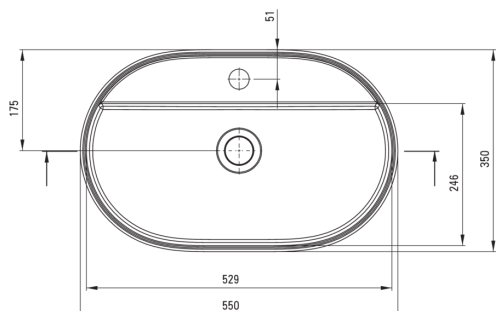

SILIA

Umywalka granitowa nablutowa

Cena Netto: **649,59 zł**
Cena Brutto: **799,00 zł**

deante

Kod produktu: CQS_AU6B

EAN: 5907650865506

Kolor: alabaster

Gwarancja [lata]: 10

Umywalka

Materiał	granit
Szerokość [mm]	350
Długość [mm]	550
Wysokość [mm]	125
Sposób montażu	nablutowa/stawiana

Wyróżniki:

- Tylko najlepsze materiały, których jakość potwierdzamy badaniami w laboratorium
- Właściwości granitu Deante: odporność na uderzenia, wysoką temperaturę, przebarwienia, szok termiczny
- Właściwości hydrofobowe odpychają cząsteczki wody
- Granit wzbogacony jonami srebra dodaje właściwości antyseptycznych
- W ofercie preparat do czyszczenia armatury we wszystkich kolorach