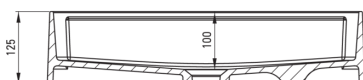

SILIA

Umywalka granitowa nablutowa

Cena Netto: **649,59 zł**
Cena Brutto: **799,00 zł**

deante

Kod produktu: CQS_AU6B

EAN: 5907650865506

Kolor: alabaster

Gwarancja [lata]: 10

Umywalka

Materiał	granit
Szerokość [mm]	350
Długość [mm]	550
Wysokość [mm]	125
Sposób montażu	nablutowa/stawiana

Wyróżniki:

- Tylko najlepsze materiały, których jakość potwierdzamy badaniami w laboratorium
- Właściwości granitu Deante: odporność na uderzenia, wysoką temperaturę, przebarwienia, szok termiczny
- Właściwości hydrofobowe odpychają cząsteczki wody
- Granit wzbogacony jonami srebra dodaje właściwości antyseptycznych
- W ofercie preparat do czyszczenia armatury we wszystkich kolorach