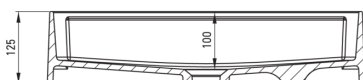

SILIA

Lavabo in granito, piano d'appoggio

Codice prodotto: CQS_AU6B

EAN: 5907650865506

Colore: alabastro

Garanzia [anni]: 10

Lavabo

Materiale	granito
Larghezza [mm]	350
Lunghezza [mm]	550
Altezza [mm]	125
Metodo di installazione	da banco/da appoggio

Caratteristiche:

- Solo i migliori materiali, la cui qualità è stata confermata da test di laboratorio
- Proprietà del granito Deante: resistenza agli urti, alle alte temperature, allo scolorimento, agli shock termici
- Le proprietà idrofobiche respingono le molecole d'acqua
- La finitura arricchita di ioni d'argento aggiunge proprietà antisettiche