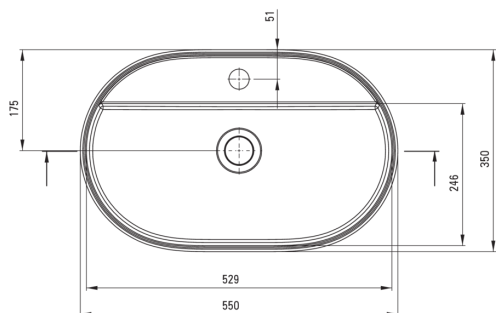

SILIA

Lavabo in granito, piano d'appoggio

Codice prodotto: CQS_AU6B

EAN: 5907650865506

Colore: alabastro

Garanzia [anni]: 10

Lavabo

Materiale	granito
Larghezza [mm]	350
Lunghezza [mm]	550
Altezza [mm]	125
Metodo di installazione	da banco/da appoggio

Caratteristiche:

- Solo i migliori materiali, la cui qualità è stata confermata da test di laboratorio
- Proprietà del granito Deante: resistenza agli urti, alle alte temperature, allo scolorimento, agli shock termici
- Le proprietà idrofobiche respingono le molecole d'acqua
- La finitura arricchita di ioni d'argento aggiunge proprietà antisettiche