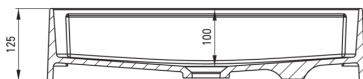

Charakteristische Merkmale:

- Nur die besten Materialien, deren Qualität durch Laboruntersuchungen bestätigt wird
- Eigenschaften von Deante-Granit: Widerstandsfähigkeit gegen Stöße, hohe Temperaturen, Verfärbungen, Temperaturschocks
- Durch die hydrophoben Eigenschaften werden Wassermoleküle abgestoßen
- Die mit Silberionen angereicherte Ausführung fügt antiseptische Eigenschaften hinzu
- Im Angebot Präparat zum Reinigen von Armaturen in allen Ausführungen