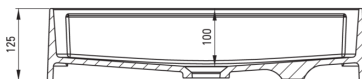

Charakteristische Merkmale:

- Nur die besten Materialien, deren Qualität durch Laboruntersuchungen bestätigt wird
- Eigenschaften von Deante-Granit: Widerstandsfähigkeit gegen Stöße, hohe Temperaturen, Verfärbungen, Temperaturschocks
- Durch die hydrophoben Eigenschaften werden Wassermoleküle abgestoßen
- Die mit Silberionen angereicherte Ausführung fügt antiseptische Eigenschaften hinzu
- Im Angebot Präparat zum Reinigen von Armaturen in allen Ausführungen