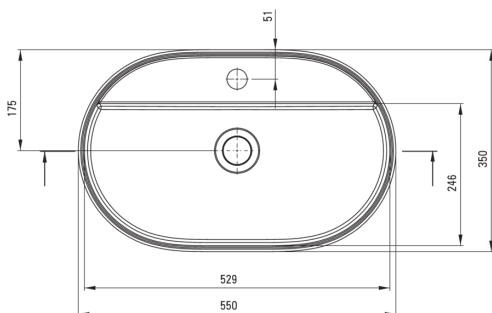

Charakteristische Merkmale:

- Nur die besten Materialien, deren Qualität durch Laboruntersuchungen bestätigt wird
- Eigenschaften von Deante-Granit: Widerstandsfähigkeit gegen Stöße, hohe Temperaturen, Verfärbungen, Temperaturschocks
- Durch die hydrophoben Eigenschaften werden Wassermoleküle abgestoßen
- Die mit Silberionen angereicherte Ausführung fügt antiseptische Eigenschaften hinzu
- Im Angebot Präparat zum Reinigen von Armaturen in allen Ausführungen