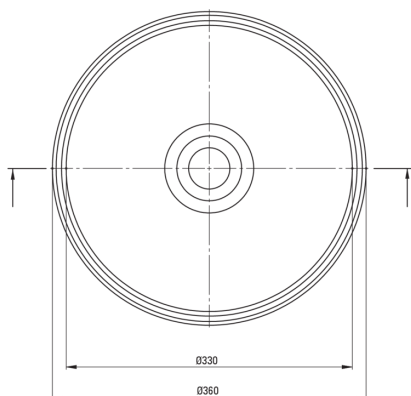

SILIA

Lavoar din granit, blat

deante

Codul produsului: CQS_AU4S

EAN: 5907650813811

Culoarea: alabastru

Garanție [ani]: 10

Lavoar

Material	granit
Înălțime [mm]	120
Metoda de instalare	blat/ de sine stătător

Caracteristici:

- Doar cele mai bune materiale, a căror calitate a fost certificată prin teste de laborator
- Proprietățile granitului Deante: rezistență la impact, temperatură ridicată, decolorare, șoc termic
- Proprietățile hidrofobe resping moleculele de apă
- Agent de curățare special, sigur pentru suprafețele curățate
- Finisajul îmbogățit cu ioni de argint adaugă proprietăți antiseptice