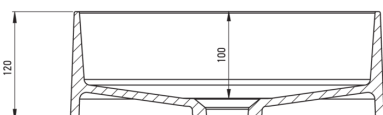

SILIA

Lavoar din granit, blat

deante

Codul produsului: CQS_AU4S

EAN: 5907650813811

Culoarea: alabastru

Garanție [ani]: 10

Lavoar

Material	granit
Înălțime [mm]	120
Metoda de instalare	blat/ de sine stătător

Caracteristici:

- Doar cele mai bune materiale, a căror calitate a fost certificată prin teste de laborator
- Proprietățile granitului Deante: rezistență la impact, temperatură ridicată, decolorare, șoc termic
- Proprietățile hidrofobe resping moleculele de apă
- Agent de curățare special, sigur pentru suprafețele curățate
- Finisajul îmbogățit cu ioni de argint adaugă proprietăți antiseptice