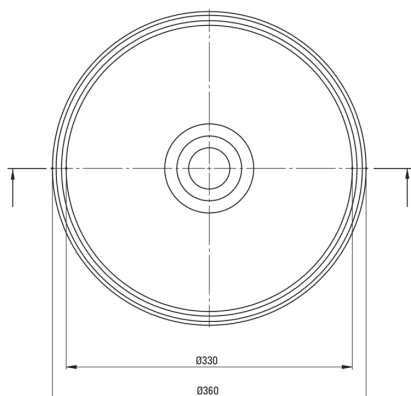

SILIA

Lavabo in granito, piano d'appoggio

Codice prodotto: CQS_AU4S

EAN: 5907650813811

Colore: alabastro

Garanzia [anni]: 10

Lavabo

Materiale	granito
Altezza [mm]	120
Metodo di installazione	da banco/da appoggio

Caratteristiche:

- Solo i migliori materiali, la cui qualità è stata confermata da test di laboratorio
- Proprietà del granito Deante: resistenza agli urti, alle alte temperature, allo scolorimento, agli shock termici
- Le proprietà idrofobiche respingono le molecole d'acqua
- Detergente dedicato, sicuro per le superfici pulite
- La finitura arricchita di ioni d'argento aggiunge proprietà antisettiche