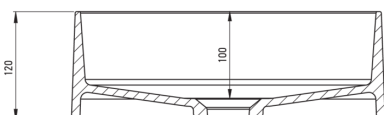

Caratteristiche:

- Solo i migliori materiali, la cui qualità è stata confermata da test di laboratorio
- Proprietà del granito Deante: resistenza agli urti, alle alte temperature, allo scolorimento, agli shock termici
- Le proprietà idrofobiche respingono le molecole d'acqua
- Detergente dedicato, sicuro per le superfici pulite
- La finitura arricchita di ioni d'argento aggiunge proprietà antisettiche