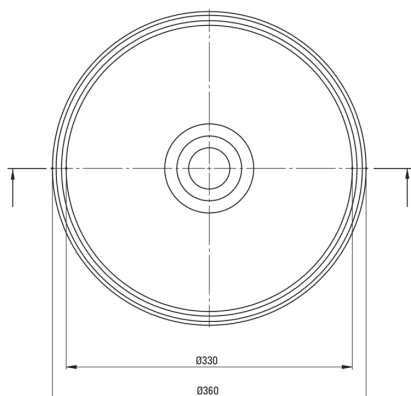

SILIA

Lavabo en granit, comptoir

Code produit: CQS_AU4S

EAN: 5907650813811

Couleur: alabaster

Garantie [années]: 10

Lavabo

Matériel	granit
Hauteur [mm]	120
Méthode de montage	comptoir/debout

Caractéristiques:

- Seuls les meilleurs matériaux, dont la qualité a été confirmée par des tests en laboratoire
- Propriétés du granit Deante : résistance aux chocs, haute température, décoloration, choc thermique
- Les propriétés hydrophobes repoussent les molécules d'eau
- Agent de nettoyage dédié, sans danger pour les surfaces nettoyées
- La finition enrichie en ions d'argent ajoute des propriétés antiseptiques