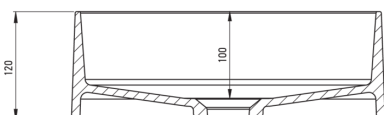

Caractéristiques:

- Seuls les meilleurs matériaux, dont la qualité a été confirmée par des tests en laboratoire
- Propriétés du granit Deante : résistance aux chocs, haute température, décoloration, choc thermique
- Les propriétés hydrophobes repoussent les molécules d'eau
- Agent de nettoyage dédié, sans danger pour les surfaces nettoyées
- La finition enrichie en ions d'argent ajoute des propriétés antiseptiques