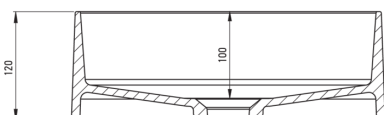

Características:

- Solo los mejores materiales cuya calidad es confirmada por la investigación en el laboratorio
- Propiedades de granito de Ante: resistencia al impacto, alta temperatura, decoloración, choque térmico
- Las propiedades hidrofóbicas repelen las partículas de agua
- Una medida dedicada en la oferta es una caja fuerte dedicada para superficies limpias
- El acabado enriquecido con iones de plata agrega propiedades antisépticas