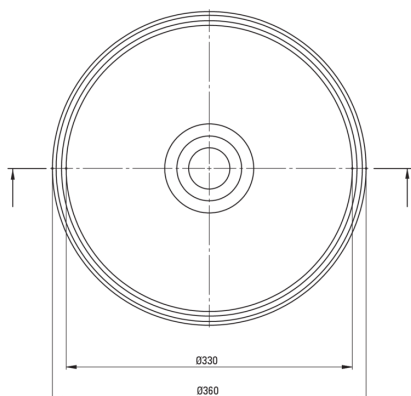

SILIA

Lavabo de granito, encimera

Código de producto: CQS_AU4S

EAN: 5907650813811

Color: alabastro

Garantía [años]: 10

Lavabo

Material	granito
Altura [mm]	120
Metodo de instalacion	encimera/de pie

Características:

- Solo los mejores materiales cuya calidad es confirmada por la investigación en el laboratorio
- Propiedades de granito de Ante: resistencia al impacto, alta temperatura, decoloración, choque térmico
- Las propiedades hidrofóbicas repelen las partículas de agua
- Una medida dedicada en la oferta es una caja fuerte dedicada para superficies limpias
- El acabado enriquecido con iones de plata agrega propiedades antisépticas