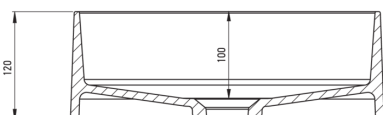

SILIA

Granitwaschbecken, Aufsatz

Artikel-Nr.: CQS_AU4S

EAN: 5907650813811

Farbe: Alabaster

Garantie [Jahre]: 10

Waschbecken

Material	Granit
Höhe	120
Methode der Montage	Aufsatz/Stell

Charakteristische Merkmale:

- Nur die besten Materialien, deren Qualität durch Laboruntersuchungen bestätigt wird
- Eigenschaften von Deante-Granit: Widerstandsfähigkeit gegen Stöße, hohe Temperaturen, Verfärbungen, Temperaturschocks
- Durch die hydrophoben Eigenschaften werden Wassermoleküle abgestoßen
- Spezielles Mittel, das für die zu reinigenden Oberflächen unbedenklich ist
- Die mit Silberionen angereicherte Ausführung fügt antiseptische Eigenschaften hinzu