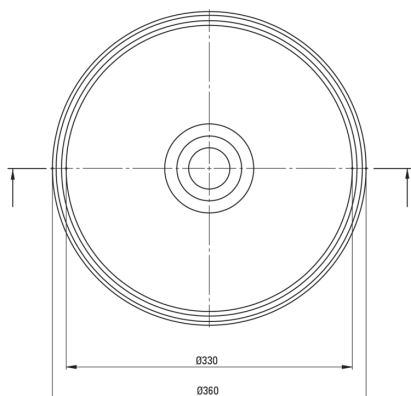

SILIA

Granitwaschbecken, Aufsatz

Artikel-Nr.: CQS_AU4S

EAN: 5907650813811

Farbe: Alabaster

Garantie [Jahre]: 10

Waschbecken

Material	Granit
Höhe	120
Methode der Montage	Aufsatz/Stell

Charakteristische Merkmale:

- Nur die besten Materialien, deren Qualität durch Laboruntersuchungen bestätigt wird
- Eigenschaften von Deante-Granit: Widerstandsfähigkeit gegen Stöße, hohe Temperaturen, Verfärbungen, Temperaturschocks
- Durch die hydrophoben Eigenschaften werden Wassermoleküle abgestoßen
- Spezielles Mittel, das für die zu reinigenden Oberflächen unbedenklich ist
- Die mit Silberionen angereicherte Ausführung fügt antiseptische Eigenschaften hinzu