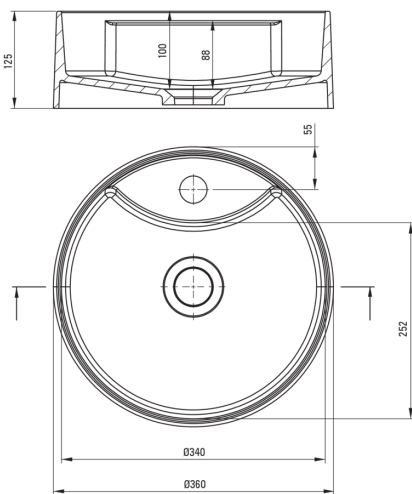

Caracteristici:

- Doar cele mai bune materiale, a căror calitate a fost certificată prin teste de laborator
- Proprietățile granitului Deante: rezistență la impact, temperatură ridicată, decolorare, șoc termic
- Proprietățile hidrofobe resping moleculele de apă
- Agent de curățare special, sigur pentru suprafețele curățate
- Finisajul îmbogățit cu ioni de argint adaugă proprietăți antiseptice