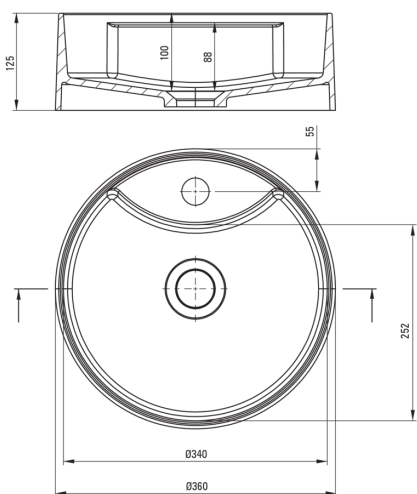

SILIA

Lavabo in granito, piano d'appoggio

Codice prodotto: CQS_AU4B

EAN: 5907650860914

Colore: alabastro

Garanzia [anni]: 10

Lavabo

Materiale	granito
Larghezza [mm]	360
Altezza [mm]	125
Metodo di installazione	da banco/da appoggio

Caratteristiche:

- Solo i migliori materiali, la cui qualità è stata confermata da test di laboratorio
- Proprietà del granito Deante: resistenza agli urti, alle alte temperature, allo scolorimento, agli shock termici
- Le proprietà idrofobiche respingono le molecole d'acqua
- Detergente dedicato, sicuro per le superfici pulite
- La finitura arricchita di ioni d'argento aggiunge proprietà antisettiche