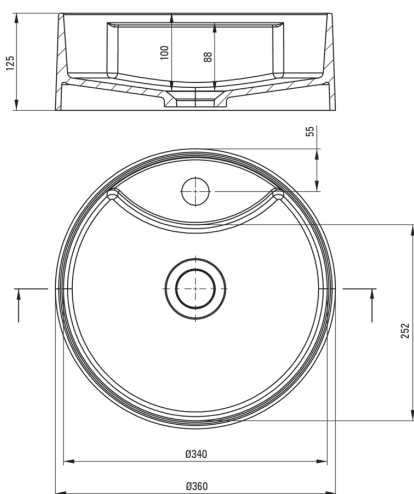

SILIA

Lavabo en granit, comptoir

Code produit: CQS_AU4B

EAN: 5907650860914

Couleur: alabaster

Garantie [années]: 10

Lavabo

Matériel	granit
Largeur [mm]	360
Hauteur [mm]	125
Méthode de montage	comptoir/debout

Caractéristiques:

- Seuls les meilleurs matériaux, dont la qualité a été confirmée par des tests en laboratoire
- Propriétés du granit Deante : résistance aux chocs, haute température, décoloration, choc thermique
- Les propriétés hydrophobes repoussent les molécules d'eau
- Agent de nettoyage dédié, sans danger pour les surfaces nettoyées
- La finition enrichie en ions d'argent ajoute des propriétés antiseptiques