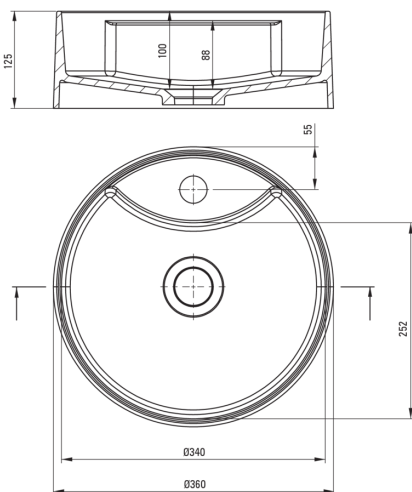

Charakteristische Merkmale:

- Nur die besten Materialien, deren Qualität durch Laboruntersuchungen bestätigt wird
- Eigenschaften von Deante-Granit: Widerstandsfähigkeit gegen Stöße, hohe Temperaturen, Verfärbungen, Temperaturschocks
- Durch die hydrophoben Eigenschaften werden Wassermoleküle abgestoßen
- Spezielles Mittel, das für die zu reinigenden Oberflächen unbedenklich ist
- Die mit Silberionen angereicherte Ausführung fügt antiseptische Eigenschaften hinzu