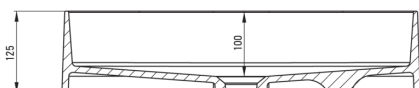

Caracteristici:

- Doar cele mai bune materiale, a căror calitate a fost certificată prin teste de laborator
- Proprietățile granitului Deante: rezistență la impact, temperatură ridicată, decolorare, șoc termic
- Proprietățile hidrofobe resping moleculele de apă
- Finisajul îmbogățit cu ioni de argint adaugă proprietăți antiseptice
- Agent de curățare special, sigur pentru suprafețele curățate