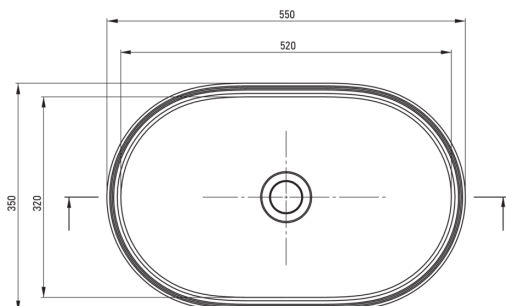

Caracteristici:

- Doar cele mai bune materiale, a căror calitate a fost certificată prin teste de laborator
- Proprietățile granitului Deante: rezistență la impact, temperatură ridicată, decolorare, șoc termic
- Proprietățile hidrofobe resping moleculele de apă
- Finisajul îmbogățit cu ioni de argint adaugă proprietăți antiseptice
- Agent de curățare special, sigur pentru suprafețele curățate