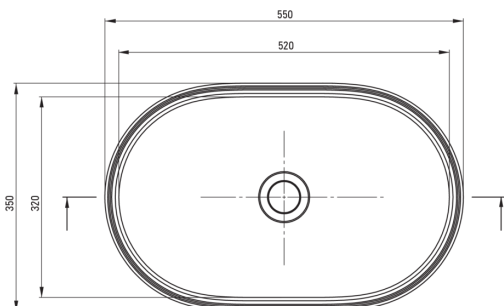

Caractéristiques:

- Seuls les meilleurs matériaux, dont la qualité a été confirmée par des tests en laboratoire
- Propriétés du granit Deante : résistance aux chocs, haute température, décoloration, choc thermique
- Les propriétés hydrophobes repoussent les molécules d'eau
- La finition enrichie en ions d'argent ajoute des propriétés antiseptiques
- Agent de nettoyage dédié, sans danger pour les surfaces nettoyées