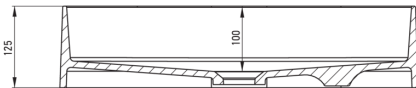

Charakteristische Merkmale:

- Nur die besten Materialien, deren Qualität durch Laboruntersuchungen bestätigt wird
- Eigenschaften von Deante-Granit: Widerstandsfähigkeit gegen Stöße, hohe Temperaturen, Verfärbungen, Temperaturschocks
- Durch die hydrophoben Eigenschaften werden Wassermoleküle abgestoßen
- Die mit Silberionen angereicherte Ausführung fügt antiseptische Eigenschaften hinzu
- Spezielles Mittel, das für die zu reinigenden Oberflächen unbedenklich ist