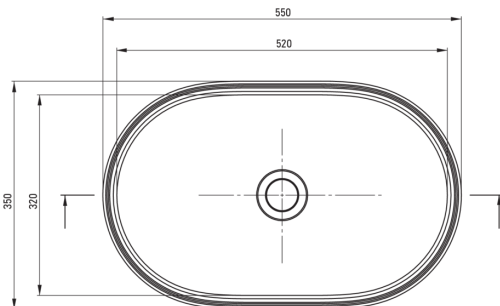

Charakteristische Merkmale:

- Nur die besten Materialien, deren Qualität durch Laboruntersuchungen bestätigt wird
- Eigenschaften von Deante-Granit: Widerstandsfähigkeit gegen Stöße, hohe Temperaturen, Verfärbungen, Temperaturschocks
- Durch die hydrophoben Eigenschaften werden Wassermoleküle abgestoßen
- Die mit Silberionen angereicherte Ausführung fügt antiseptische Eigenschaften hinzu
- Spezielles Mittel, das für die zu reinigenden Oberflächen unbedenklich ist