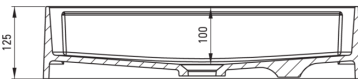

SILIA

Lavoar din granit, blat

deante

Codul produsului: CQS_5U6B

EAN: 5907650883692

Culoarea: bej

Garanție [ani]: 10

Lavoar

Material	granit
Lățime [mm]	350
Lungimea [mm]	550
Înălțime [mm]	125
Metoda de instalare	blat/ de sine stătător

Caracteristici:

- Doar cele mai bune materiale, a căror calitate a fost certificată prin teste de laborator
- Proprietățile granitului Deante: rezistență la impact, temperatură ridicată, decolorare, șoc termic
- Proprietățile hidrofobe resping moleculele de apă
- Finisajul îmbogățit cu ioni de argint adaugă proprietăți antiseptice
- Agent de curățare special, sigur pentru suprafețele curățate