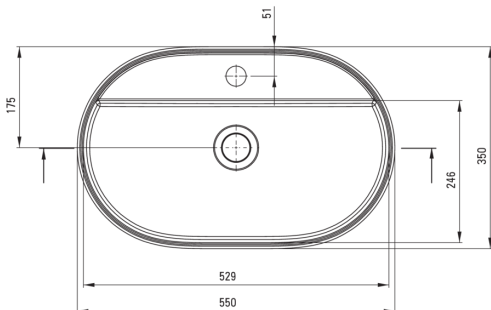

SILIA

Lavoar din granit, blat

deante

Codul produsului: CQS_5U6B

EAN: 5907650883692

Culoarea: bej

Garanție [ani]: 10

Lavoar

Material	granit
Lățime [mm]	350
Lungimea [mm]	550
Înălțime [mm]	125
Metoda de instalare	blat/ de sine stătător

Caracteristici:

- Doar cele mai bune materiale, a căror calitate a fost certificată prin teste de laborator
- Proprietățile granitului Deante: rezistență la impact, temperatură ridicată, decolorare, șoc termic
- Proprietățile hidrofobe resping moleculele de apă
- Finisajul îmbogățit cu ioni de argint adaugă proprietăți antiseptice
- Agent de curățare special, sigur pentru suprafețele curățate