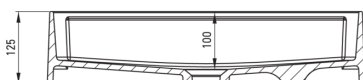

SILIA

Lavabo in granito, piano d'appoggio

Codice prodotto: CQS_5U6B

EAN: 5907650883692

Colore: beige

Garanzia [anni]: 10

Lavabo

Materiale	granito
Larghezza [mm]	350
Lunghezza [mm]	550
Altezza [mm]	125
Metodo di installazione	da banco/da appoggio

Caratteristiche:

- Solo i migliori materiali, la cui qualità è stata confermata da test di laboratorio
- Proprietà del granito Deante: resistenza agli urti, alle alte temperature, allo scolorimento, agli shock termici
- Le proprietà idrofobiche respingono le molecole d'acqua
- La finitura arricchita di ioni d'argento aggiunge proprietà antisettiche
- Detergente dedicato, sicuro per le superfici pulite