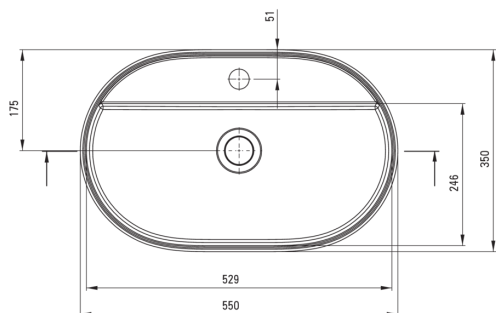

SILIA

Lavabo in granito, piano d'appoggio

Codice prodotto: CQS_5U6B

EAN: 5907650883692

Colore: beige

Garanzia [anni]: 10

Lavabo

Materiale	granito
Larghezza [mm]	350
Lunghezza [mm]	550
Altezza [mm]	125
Metodo di installazione	da banco/da appoggio

Caratteristiche:

- Solo i migliori materiali, la cui qualità è stata confermata da test di laboratorio
- Proprietà del granito Deante: resistenza agli urti, alle alte temperature, allo scolorimento, agli shock termici
- Le proprietà idrofobiche respingono le molecole d'acqua
- La finitura arricchita di ioni d'argento aggiunge proprietà antisettiche
- Detergente dedicato, sicuro per le superfici pulite