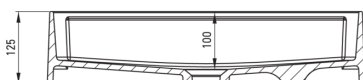

Caractéristiques:

- Seuls les meilleurs matériaux, dont la qualité a été confirmée par des tests en laboratoire
- Propriétés du granit Deante : résistance aux chocs, haute température, décoloration, choc thermique
- Les propriétés hydrophobes repoussent les molécules d'eau
- La finition enrichie en ions d'argent ajoute des propriétés antiseptiques
- Agent de nettoyage dédié, sans danger pour les surfaces nettoyées