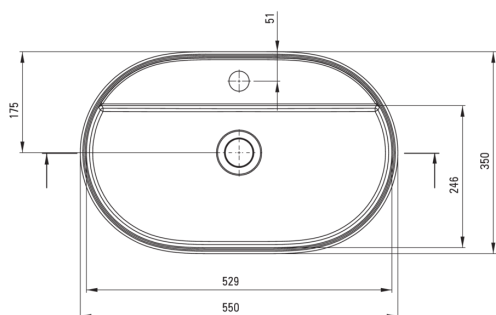

Caractéristiques:

- Seuls les meilleurs matériaux, dont la qualité a été confirmée par des tests en laboratoire
- Propriétés du granit Deante : résistance aux chocs, haute température, décoloration, choc thermique
- Les propriétés hydrophobes repoussent les molécules d'eau
- La finition enrichie en ions d'argent ajoute des propriétés antiseptiques
- Agent de nettoyage dédié, sans danger pour les surfaces nettoyées