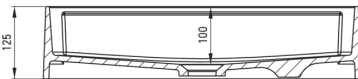

Charakteristische Merkmale:

- Nur die besten Materialien, deren Qualität durch Laboruntersuchungen bestätigt wird
- Eigenschaften von Deante-Granit: Widerstandsfähigkeit gegen Stöße, hohe Temperaturen, Verfärbungen, Temperaturschocks
- Durch die hydrophoben Eigenschaften werden Wassermoleküle abgestoßen
- Die mit Silberionen angereicherte Ausführung fügt antiseptische Eigenschaften hinzu
- Spezielles Mittel, das für die zu reinigenden Oberflächen unbedenklich ist