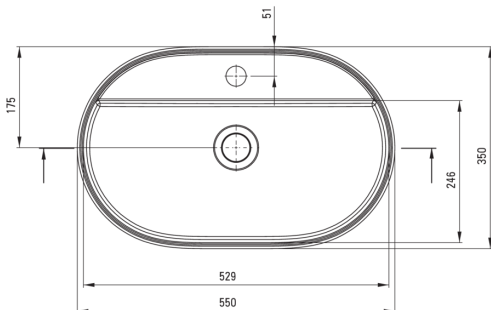

Charakteristische Merkmale:

- Nur die besten Materialien, deren Qualität durch Laboruntersuchungen bestätigt wird
- Eigenschaften von Deante-Granit: Widerstandsfähigkeit gegen Stöße, hohe Temperaturen, Verfärbungen, Temperaturschocks
- Durch die hydrophoben Eigenschaften werden Wassermoleküle abgestoßen
- Die mit Silberionen angereicherte Ausführung fügt antiseptische Eigenschaften hinzu
- Spezielles Mittel, das für die zu reinigenden Oberflächen unbedenklich ist