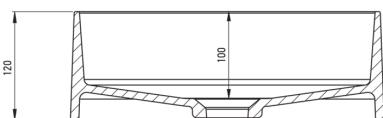

SILIA

Lavoar din granit, blat

deante

Codul produsului: CQS_5U4S

EAN: 5907650883623

Culoarea: bej

Garanție [ani]: 10

Lavoar

Material	granit
Înălțime [mm]	120
Metoda de instalare	blat/ de sine stătător

Caracteristici:

- Doar cele mai bune materiale, a căror calitate a fost certificată prin teste de laborator
- Proprietățile granitului Deante: rezistență la impact, temperatură ridicată, decolorare, șoc termic
- Proprietățile hidrofobe resping moleculele de apă
- Finisajul îmbogățit cu ioni de argint adaugă proprietăți antiseptice
- Agent de curățare special, sigur pentru suprafețele curățate