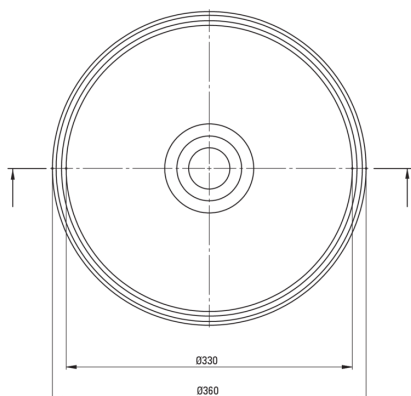

SILIA

Lavoar din granit, blat

deante

Codul produsului: CQS_5U4S

EAN: 5907650883623

Culoarea: bej

Garanție [ani]: 10

Lavoar

Material	granit
Înălțime [mm]	120
Metoda de instalare	blat/ de sine stătător

Caracteristici:

- Doar cele mai bune materiale, a căror calitate a fost certificată prin teste de laborator
- Proprietățile granitului Deante: rezistență la impact, temperatură ridicată, decolorare, șoc termic
- Proprietățile hidrofobe resping moleculele de apă
- Finisajul îmbogățit cu ioni de argint adaugă proprietăți antiseptice
- Agent de curățare special, sigur pentru suprafețele curățate