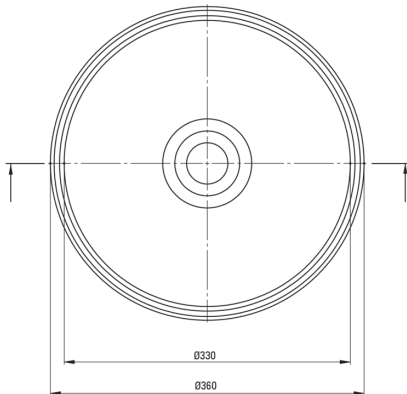

SILIA

Lavabo en granit, comptoir

Code produit: CQS_5U4S

EAN: 5907650883623

Couleur: beige

Garantie [années]: 10

Lavabo

Matériel	granit
Hauteur [mm]	120
Méthode de montage	comptoir/debout

Caractéristiques:

- Seuls les meilleurs matériaux, dont la qualité a été confirmée par des tests en laboratoire
- Propriétés du granit Deante : résistance aux chocs, haute température, décoloration, choc thermique
- Les propriétés hydrophobes repoussent les molécules d'eau
- La finition enrichie en ions d'argent ajoute des propriétés antiseptiques
- Agent de nettoyage dédié, sans danger pour les surfaces nettoyées