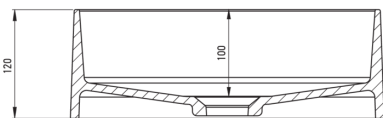

Caractéristiques:

- Seuls les meilleurs matériaux, dont la qualité a été confirmée par des tests en laboratoire
- Propriétés du granit Deante : résistance aux chocs, haute température, décoloration, choc thermique
- Les propriétés hydrophobes repoussent les molécules d'eau
- La finition enrichie en ions d'argent ajoute des propriétés antiseptiques
- Agent de nettoyage dédié, sans danger pour les surfaces nettoyées