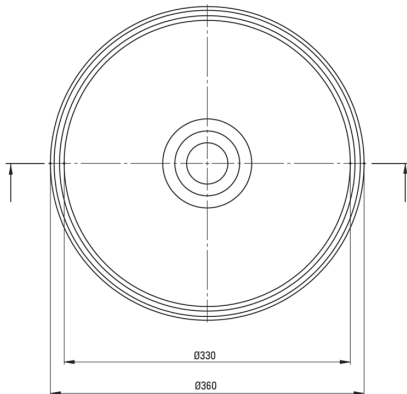

SILIA

Granitwaschbecken, Aufsatz

Artikel-Nr.: CQS_5U4S
EAN: 5907650883623
Farbe: beige
Garantie [Jahre]: 10

Waschbecken

Material	Granit
Höhe	120
Methode der Montage	Aufsatz/Stell

Charakteristische Merkmale:

- Nur die besten Materialien, deren Qualität durch Laboruntersuchungen bestätigt wird
- Eigenschaften von Deante-Granit: Widerstandsfähigkeit gegen Stöße, hohe Temperaturen, Verfärbungen, Temperaturschocks
- Durch die hydrophoben Eigenschaften werden Wassermoleküle abgestoßen
- Die mit Silberionen angereicherte Ausführung fügt antiseptische Eigenschaften hinzu
- Spezielles Mittel, das für die zu reinigenden Oberflächen unbedenklich ist