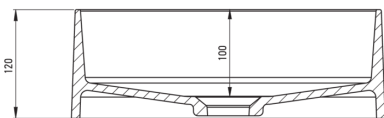

Charakteristische Merkmale:

- Nur die besten Materialien, deren Qualität durch Laboruntersuchungen bestätigt wird
- Eigenschaften von Deante-Granit: Widerstandsfähigkeit gegen Stöße, hohe Temperaturen, Verfärbungen, Temperaturschocks
- Durch die hydrophoben Eigenschaften werden Wassermoleküle abgestoßen
- Die mit Silberionen angereicherte Ausführung fügt antiseptische Eigenschaften hinzu
- Spezielles Mittel, das für die zu reinigenden Oberflächen unbedenklich ist