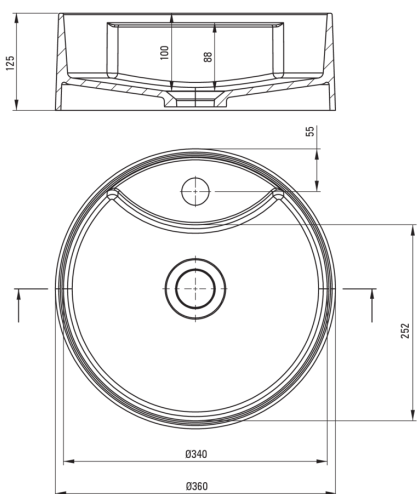

SILIA

Lavabo in granito, piano d'appoggio

Codice prodotto: CQS_5U4B

EAN: 5907650883609

Colore: beige

Garanzia [anni]: 10

Lavabo

Materiale	granito
Altezza [mm]	125
Metodo di installazione	da banco/da appoggio

Caratteristiche:

- Solo i migliori materiali, la cui qualità è stata confermata da test di laboratorio
- Proprietà del granito Deante: resistenza agli urti, alle alte temperature, allo scolorimento, agli shock termici
- Le proprietà idrofobiche respingono le molecole d'acqua
- La finitura arricchita di ioni d'argento aggiunge proprietà antisettiche
- Detergente dedicato, sicuro per le superfici pulite