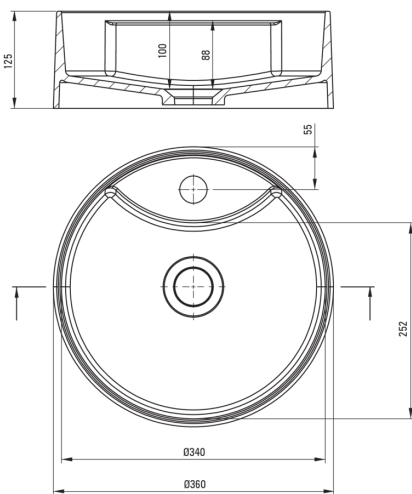

SILIA

Lavabo en granit, comptoir

Code produit: CQS_5U4B

EAN: 5907650883609

Couleur: beige

Garantie [années]: 10

Lavabo

Matériel	granit
Hauteur [mm]	125
Méthode de montage	comptoir/debout

Caractéristiques:

- Seuls les meilleurs matériaux, dont la qualité a été confirmée par des tests en laboratoire
- Propriétés du granit Deante : résistance aux chocs, haute température, décoloration, choc thermique
- Les propriétés hydrophobes repoussent les molécules d'eau
- La finition enrichie en ions d'argent ajoute des propriétés antiseptiques
- Agent de nettoyage dédié, sans danger pour les surfaces nettoyées