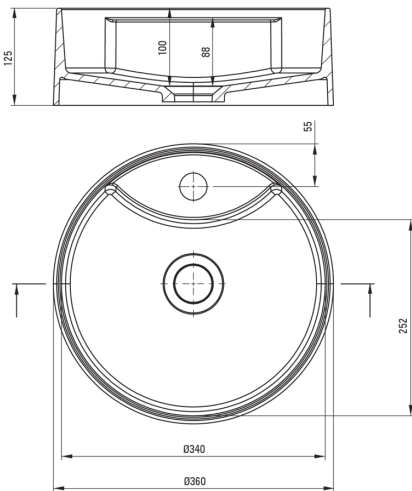

SILIA

Lavabo de granito, encimera

Código de producto: CQS_5U4B

EAN: 5907650883609

Color: beige

Garantía [años]: 10

Lavabo

Material	granito
Altura [mm]	125
Metodo de instalacion	encimera/de pie

Características:

- Solo los mejores materiales cuya calidad es confirmada por la investigación en el laboratorio
- Propiedades de granito de Ante: resistencia al impacto, alta temperatura, decoloración, choque térmico
- Las propiedades hidrofóbicas repelen las partículas de agua
- El acabado enriquecido con iones de plata agrega propiedades antisépticas
- Una medida dedicada en la oferta es una caja fuerte dedicada para superficies limpias