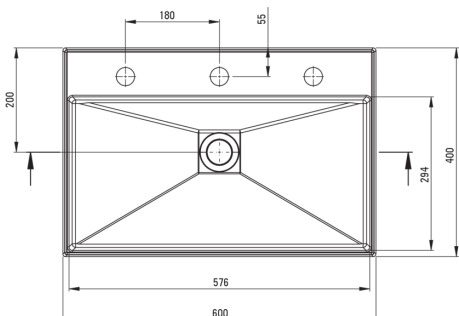

Відмінна риса:

- Властивості граніту Deante: стійкий на удари, високу температуру, знебарвлення, тепловий удар
- Свобода з'єднання елементів-можливість компонувати консолі і стійки на свій розсуд
- Пропонуємо спеціальний засіб, безпечний для очищуваних поверхонь
- Гідрофобні властивості відштовхують молекули води
- Оздоблення, збагачене іонами срібла, додає антисептичні властивості
- Тільки найкращі матеріали, якість яких ми підтверджуємо дослідженнями в лабораторії