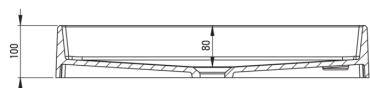

Відмінна риса:

- Властивості граніту Deante: стійкий на удари, високу температуру, знебарвлення, тепловий удар
- Свобода з'єднання елементів-можливість компонувати консолі і стійки на свій розсуд
- Пропонуємо спеціальний засіб, безпечний для очищуваних поверхонь
- Гідрофобні властивості відштовхують молекули води
- Оздоблення, збагачене іонами срібла, додає антисептичні властивості
- Тільки найкращі матеріали, якість яких ми підтверджуємо дослідженнями в лабораторії