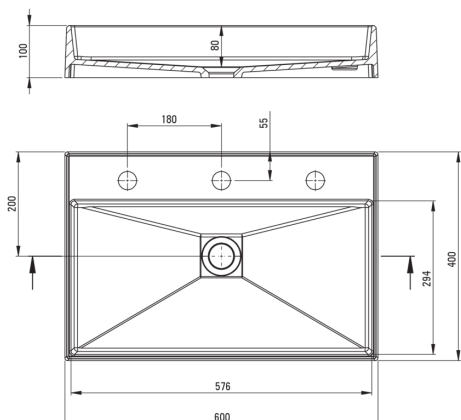

CORREO

Lavoar din granit, blat

deante

Codul produsului: CQR_TU6S

EAN: 5908212097786

Culoarea: antracit metalic

Garanție [ani]: 10

Lavoar

Material	granit
Lățime [mm]	400
Lungimea [mm]	600
Înălțime [mm]	100
Metoda de instalare	blat/ de sine stătător

Caracteristici:

- Proprietățile granitului Deante: rezistență la impact, temperatură ridicată, decolorare, șoc termic
- Elemente care se pot personaliza – combină consolele și coloanele așa cum vrei.
- Agent de curățare special, sigur pentru suprafețele curățate
- Proprietățile hidrofobe resping moleculele de apă
- Finisajul îmbogățit cu ioni de argint adaugă proprietăți antiseptice
- Doar cele mai bune materiale, a căror calitate a fost certificată prin teste de laborator