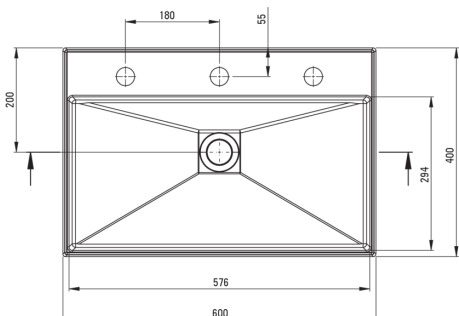

CORREO

Lavoar din granit, blat

deante

Codul produsului: CQR_TU6S

EAN: 5908212097786

Culoarea: antracit metalic

Garanție [ani]: 10

Lavoar

Material	granit
Lățime [mm]	400
Lungimea [mm]	600
Înălțime [mm]	100
Metoda de instalare	blat/ de sine stătător

Caracteristici:

- Proprietățile granitului Deante: rezistență la impact, temperatură ridicată, decolorare, șoc termic
- Elemente care se pot personaliza – combină consolele și coloanele așa cum vrei.
- Agent de curățare special, sigur pentru suprafețele curățate
- Proprietățile hidrofobe resping moleculele de apă
- Finisajul îmbogățit cu ioni de argint adaugă proprietăți antiseptice
- Doar cele mai bune materiale, a căror calitate a fost certificată prin teste de laborator