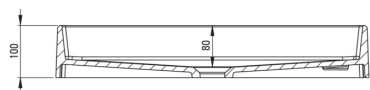

CORREO

Lavoar din granit, blat

deante

Codul produsului: CQR_TU6S

EAN: 5908212097786

Culoarea: antracit metalic

Garanție [ani]: 10

Lavoar

Material	granit
Lățime [mm]	400
Lungimea [mm]	600
Înălțime [mm]	100
Metoda de instalare	blat/ de sine stătător

Caracteristici:

- Proprietățile granitului Deante: rezistență la impact, temperatură ridicată, decolorare, șoc termic
- Elemente care se pot personaliza – combină consolele și coloanele așa cum vrei.
- Agent de curățare special, sigur pentru suprafețele curățate
- Proprietățile hidrofobe resping moleculele de apă
- Finisajul îmbogățit cu ioni de argint adaugă proprietăți antiseptice
- Doar cele mai bune materiale, a căror calitate a fost certificată prin teste de laborator