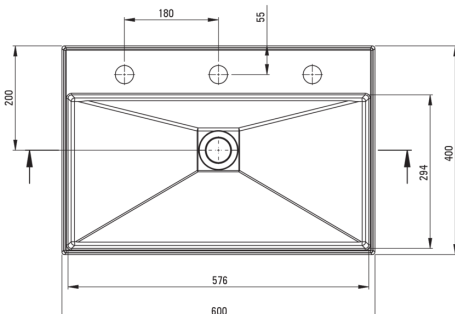

CORREO

Lavabo in granito, piano d'appoggio

deante

Codice prodotto: CQR_TU6S

EAN: 5908212097786

Colore: antracite metallizzato

Garanzia [anni]: 10

Lavabo

Materiale	granito
Larghezza [mm]	400
Lunghezza [mm]	600
Altezza [mm]	100
Metodo di installazione	da banco/da appoggio

Caratteristiche:

- Proprietà del granito Deante: resistenza agli urti, alle alte temperature, allo scolorimento, agli shock termici
- Elementi personalizzabili: collega console e postazioni a tuo piacimento
- Detergente dedicato, sicuro per le superfici pulite
- Le proprietà idrofobiche respingono le molecole d'acqua
- La finitura arricchita di ioni d'argento aggiunge proprietà antisettiche
- Solo i migliori materiali, la cui qualità è stata confermata da test di laboratorio