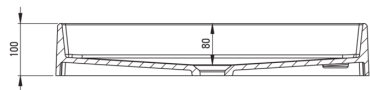

CORREO

Lavabo in granito, piano d'appoggio

deante

Codice prodotto: CQR_TU6S

EAN: 5908212097786

Colore: antracite metallizzato

Garanzia [anni]: 10

Lavabo

Materiale	granito
Larghezza [mm]	400
Lunghezza [mm]	600
Altezza [mm]	100
Metodo di installazione	da banco/da appoggio

Caratteristiche:

- Proprietà del granito Deante: resistenza agli urti, alle alte temperature, allo scolorimento, agli shock termici
- Elementi personalizzabili: collega console e postazioni a tuo piacimento
- Detergente dedicato, sicuro per le superfici pulite
- Le proprietà idrofobiche respingono le molecole d'acqua
- La finitura arricchita di ioni d'argento aggiunge proprietà antisettiche
- Solo i migliori materiali, la cui qualità è stata confermata da test di laboratorio