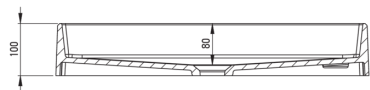

CORREO

Lavabo en granit, comptoir

deante

Code produit: CQR_TU6S

EAN: 5908212097786

Couleur: anthracite métallisé

Garantie [années]: 10

Lavabo

Matériel	granit
Largeur [mm]	400
Longueur [mm]	600
Hauteur [mm]	100
Méthode de montage	comptoir/debout

Caractéristiques:

- Propriétés du granit Deante : résistance aux chocs, haute température, décoloration, choc thermique
- Éléments personnalisables - connectez les consoles et publiez à votre façon
- Agent de nettoyage dédié, sans danger pour les surfaces nettoyées
- Les propriétés hydrophobes repoussent les molécules d'eau
- La finition enrichie en ions d'argent ajoute des propriétés antiseptiques
- Seuls les meilleurs matériaux, dont la qualité a été confirmée par des tests en laboratoire