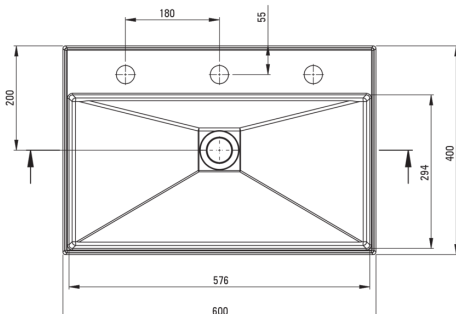

CORREO

Lavabo en granit, comptoir

deante

Code produit: CQR_TU6S

EAN: 5908212097786

Couleur: anthracite métallisé

Garantie [années]: 10

Lavabo

Matériel	granit
Largeur [mm]	400
Longueur [mm]	600
Hauteur [mm]	100
Méthode de montage	comptoir/debout

Caractéristiques:

- Propriétés du granit Deante : résistance aux chocs, haute température, décoloration, choc thermique
- Éléments personnalisables - connectez les consoles et publiez à votre façon
- Agent de nettoyage dédié, sans danger pour les surfaces nettoyées
- Les propriétés hydrophobes repoussent les molécules d'eau
- La finition enrichie en ions d'argent ajoute des propriétés antiseptiques
- Seuls les meilleurs matériaux, dont la qualité a été confirmée par des tests en laboratoire