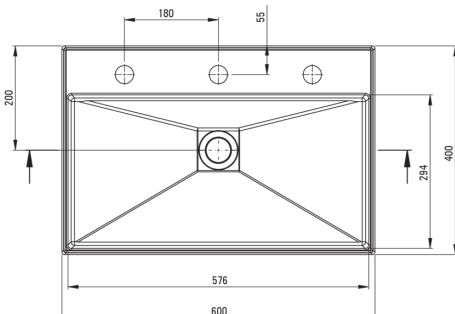

CORREO

Lavabo en granit, comptoir

deante

Code produit: CQR_TU6S

EAN: 5908212097786

Couleur: anthracite métallisé

Garantie [années]: 10

Lavabo

Matériel	granit
Largeur [mm]	400
Longueur [mm]	600
Hauteur [mm]	100
Méthode de montage	comptoir/debout

Caractéristiques:

- Propriétés du granit Deante : résistance aux chocs, haute température, décoloration, choc thermique
- Éléments personnalisables - connectez les consoles et publiez à votre façon
- Agent de nettoyage dédié, sans danger pour les surfaces nettoyées
- Les propriétés hydrophobes repoussent les molécules d'eau
- La finition enrichie en ions d'argent ajoute des propriétés antiseptiques
- Seuls les meilleurs matériaux, dont la qualité a été confirmée par des tests en laboratoire