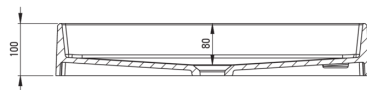

CORREO

Lavabo en granit, comptoir

deante

Code produit: CQR_TU6S

EAN: 5908212097786

Couleur: anthracite métallisé

Garantie [années]: 10

Lavabo

Matériel	granit
Largeur [mm]	400
Longueur [mm]	600
Hauteur [mm]	100
Méthode de montage	comptoir/debout

Caractéristiques:

- Propriétés du granit Deante : résistance aux chocs, haute température, décoloration, choc thermique
- Éléments personnalisables - connectez les consoles et publiez à votre façon
- Agent de nettoyage dédié, sans danger pour les surfaces nettoyées
- Les propriétés hydrophobes repoussent les molécules d'eau
- La finition enrichie en ions d'argent ajoute des propriétés antiseptiques
- Seuls les meilleurs matériaux, dont la qualité a été confirmée par des tests en laboratoire