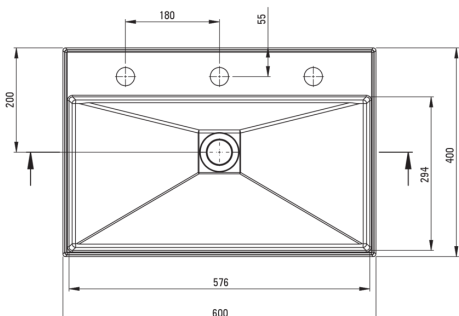

Charakteristische Merkmale:

- Eigenschaften von Deante-Granit: Widerstandsfähigkeit gegen Stöße, hohe Temperaturen, Verfärbungen, Temperaturschocks
- Freiheit, Elemente zu verbinden – verbinden Sie Konsolen und Türme nach Belieben
- Spezielles Mittel, das für die zu reinigenden Oberflächen unbedenklich ist
- Durch die hydrophoben Eigenschaften werden Wassermoleküle abgestoßen
- Die mit Silberionen angereicherte Ausführung fügt antiseptische Eigenschaften hinzu
- Nur die besten Materialien, deren Qualität durch Laboruntersuchungen bestätigt wird