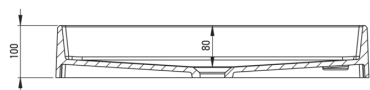

Charakteristische Merkmale:

- Eigenschaften von Deante-Granit: Widerstandsfähigkeit gegen Stöße, hohe Temperaturen, Verfärbungen, Temperaturschocks
- Freiheit, Elemente zu verbinden – verbinden Sie Konsolen und Türme nach Belieben
- Spezielles Mittel, das für die zu reinigenden Oberflächen unbedenklich ist
- Durch die hydrophoben Eigenschaften werden Wassermoleküle abgestoßen
- Die mit Silberionen angereicherte Ausführung fügt antiseptische Eigenschaften hinzu
- Nur die besten Materialien, deren Qualität durch Laboruntersuchungen bestätigt wird