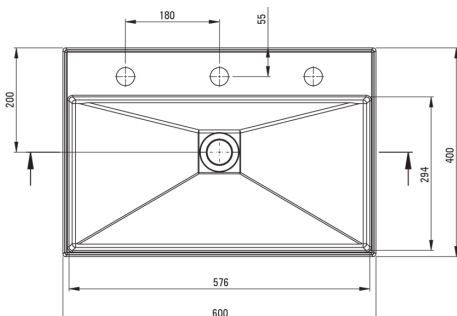

Charakteristische Merkmale:

- Eigenschaften von Deante-Granit: Widerstandsfähigkeit gegen Stöße, hohe Temperaturen, Verfärbungen, Temperaturschocks
- Freiheit, Elemente zu verbinden – verbinden Sie Konsolen und Türme nach Belieben
- Spezielles Mittel, das für die zu reinigenden Oberflächen unbedenklich ist
- Durch die hydrophoben Eigenschaften werden Wassermoleküle abgestoßen
- Die mit Silberionen angereicherte Ausführung fügt antiseptische Eigenschaften hinzu
- Nur die besten Materialien, deren Qualität durch Laboruntersuchungen bestätigt wird