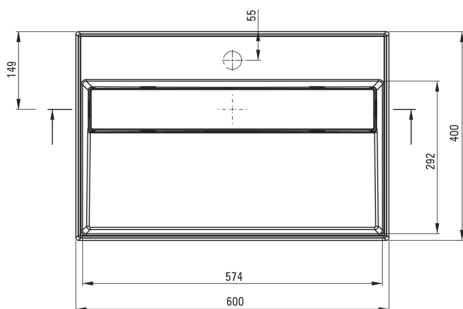

Відмінна риса:

- Гідрофобні властивості відштовхують молекули води
- Властивості граніту Deante: стійкість на удари, високу температуру, знебарвлення, тепловий удар
- Оздоблення, збагачене іонами срібла, додає антисептичні властивості
- Тільки найкращі матеріали, якість яких ми підтверджуємо дослідженнями в лабораторії
- Пропонуємо спеціальний засіб, безпечний для очищуваних поверхонь