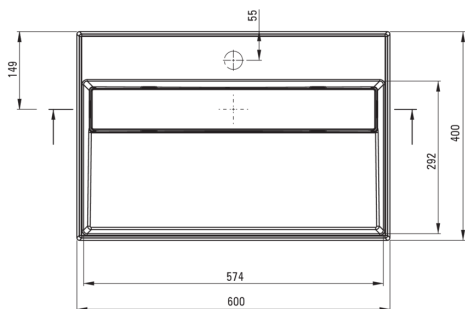

CORREO

Lavoar din granit, blat

Codul produsului: CQR_TU6M

EAN: 5907650865278

Culoarea: antracit metalic

Garanție [ani]: 10

Lavoar

Material	granit
Lățime [mm]	400
Lungimea [mm]	600
Înălțime [mm]	130
Metoda de instalare	blat/ de sine stătător

Caracteristici:

- Proprietățile hidrofobe resping moleculele de apă.
- Proprietățile granitului Deante: rezistență la impact, temperatură ridicată, decolorare, șoc termic - conform standardului EN 13310
- Finisajul îmbogățit cu ioni de argint adaugă proprietăți antiseptice.
- Doar cele mai bune materiale, a căror calitate a fost certificată prin teste de laborator
- Agent de curățare special, sigur pentru suprafețele curățate