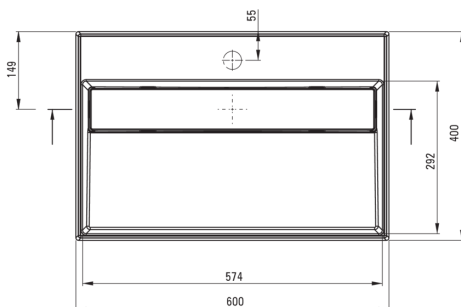

CORREO

Lavabo in granito, piano d'appoggio

deante

Codice prodotto: CQR_TU6M

EAN: 5907650865278

Colore: antracite metallizzato

Garanzia [anni]: 10

Lavabo

Materiale	granito
Larghezza [mm]	400
Lunghezza [mm]	600
Altezza [mm]	130
Metodo di installazione	da banco/da appoggio

Caratteristiche:

- Le proprietà idrofobiche respingono le molecole d'acqua
- Proprietà del granito Deante: resistenza agli urti, alle alte temperature, allo scolorimento e agli shock termici.
- La finitura arricchita con ioni d'argento aggiunge proprietà antisettiche
- Solo i migliori materiali, la cui qualità è stata confermata da test di laboratorio
- Detergente dedicato, sicuro per le superfici pulite