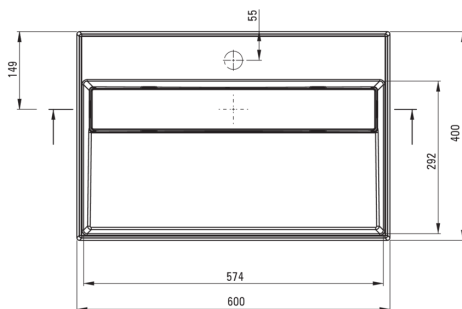

Caractéristiques:

- Les propriétés hydrophobes repoussent les molécules d'eau
- Propriétés du granit Deante : résistance aux chocs, haute température, décoloration, choc thermique - avec norme EN 13310
- La finition enrichie en ions d'argent ajoute des propriétés antiseptiques
- Seuls les meilleurs matériaux, dont la qualité a été confirmée par des tests en laboratoire
- Agent de nettoyage dédié, sans danger pour les surfaces nettoyées