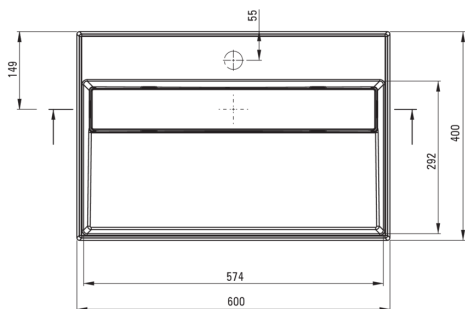

Características:

- Las propiedades hidrofóbicas repelen las partículas de agua
- Propiedades de granito de Ante: resistencia al impacto, alta temperatura, decoloración, choque térmico
- El acabado enriquecido con iones de plata agrega propiedades antisépticas
- Solo los mejores materiales cuya calidad es confirmada por la investigación en el laboratorio
- Una medida dedicada en la oferta es una caja fuerte dedicada para superficies limpias