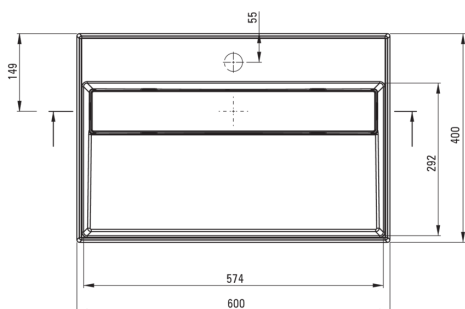

Charakteristische Merkmale:

- Durch die hydrophoben Eigenschaften werden Wassermoleküle abgestoßen
- Eigenschaften von Deante-Granit: Widerstandsfähigkeit gegen Stöße, hohe Temperaturen, Verfärbungen, Temperaturschocks
- Die mit Silberionen angereicherte Ausführung fügt antiseptische Eigenschaften hinzu
- Nur die besten Materialien, deren Qualität durch Laboruntersuchungen bestätigt wird
- Spezielles Mittel, das für die zu reinigenden Oberflächen unbedenklich ist