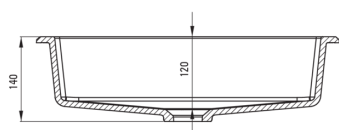

CORREO

Lavoar din granit, montare sub blat/încastat

deante

Codul produsului: CQR_TU5U

EAN: 5907650827603

Culoarea: antracit metalic

Garanție [ani]: 10

Lavoar

Material	granit
Lățime [mm]	500
Lungimea [mm]	350
Înălțime [mm]	140
Metoda de instalare	montare sub blat, încastat

Caracteristici:

- Proprietățile granitului Deante: rezistență la impact, temperatură ridicată, decolorare, șoc termic
- Proprietățile hidrofobe resping moleculele de apă
- Finisajul îmbogățit cu ioni de argint adaugă proprietăți antiseptice
- Agent de curățare special, sigur pentru suprafețele curățate