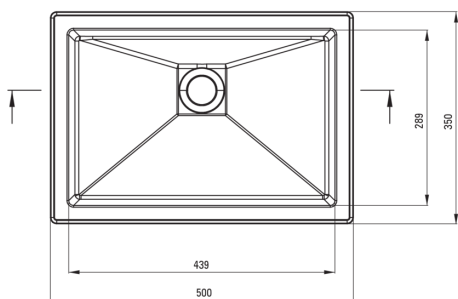

CORREO

Lavoar din granit, montare sub blat/încastat

deante

Codul produsului: CQR_TU5U

EAN: 5907650827603

Culoarea: antracit metalic

Garanție [ani]: 10

Lavoar

Material	granit
Lățime [mm]	500
Lungimea [mm]	350
Înălțime [mm]	140
Metoda de instalare	montare sub blat, încastat

Caracteristici:

- Proprietățile granitului Deante: rezistență la impact, temperatură ridicată, decolorare, șoc termic
- Proprietățile hidrofobe resping moleculele de apă
- Finisajul îmbogățit cu ioni de argint adaugă proprietăți antiseptice
- Agent de curățare special, sigur pentru suprafețele curățate