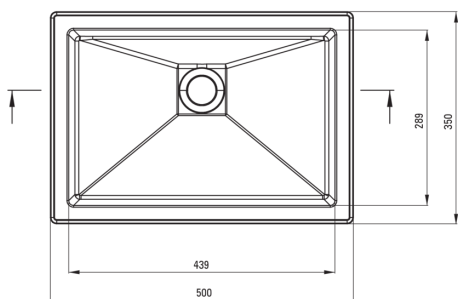

CORREO

Umywalka granitowa podblatowa/wpuszczana

Cena Netto: **649,59 zł**
Cena Brutto: **799,00 zł**

Kod produktu: CQR_TU5U

EAN: 5907650827603

Kolor: antracyt metalik

Gwarancja [lata]: 10

Umywalka

Materiał	granit
Szerokość [mm]	500
Długość [mm]	350
Wysokość [mm]	140
Sposób montażu	podblatowa, wpuszczana

Wyróżniki:

- Właściwości granitu Deante: odporność na uderzenia, wysoką temperaturę, przebarwienia, szok termiczny
- Właściwości hydrofobowe odpychają cząsteczki wody
- Granit wzbogacony jonami srebra dodaje właściwości antyseptycznych
- W ofercie dedykowany środek bezpieczny dla czyszczonych powierzchni