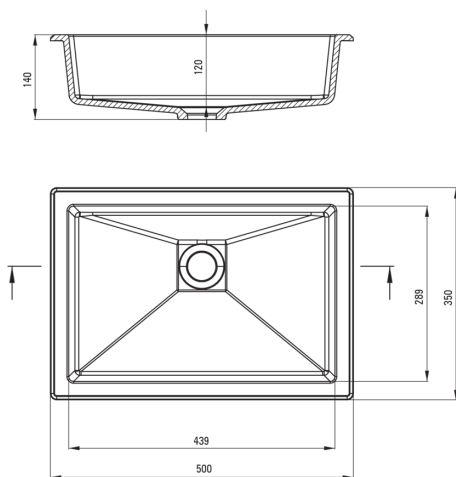

CORREO

Lavabo in granito, sottopasso/ incasso

deante

Codice prodotto: CQR_TU5U

EAN: 5907650827603

Colore: antracite metallizzato

Garanzia [anni]: 10

Lavabo

Materiale	granito
Larghezza [mm]	500
Lunghezza [mm]	350
Altezza [mm]	140
Metodo di installazione	sottocassetta, ad incasso

Caratteristiche:

- Proprietà del granito Deante: resistenza agli urti, alle alte temperature, allo scolorimento, agli shock termici
- Le proprietà idrofobiche respingono le molecole d'acqua
- La finitura arricchita di ioni d'argento aggiunge proprietà antisettiche
- Detergente dedicato, sicuro per le superfici pulite