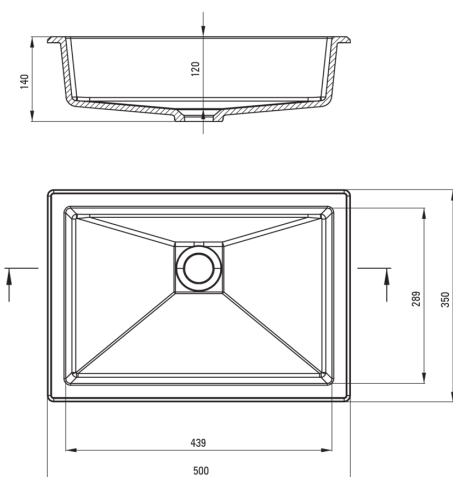

CORREO

Lavabo de granito, montaje inferior/inserto

deante

Código de producto: CQR_TU5U

EAN: 5907650827603

Color: antracita metálica

Garantía [años]: 10

Lavabo

Material	granito
Ancho [mm]	500
Longitud [mm]	350
Altura [mm]	140
Metodo de instalacion	bajo montado, empotrado

Características:

- Propiedades de granito de Ante: resistencia al impacto, alta temperatura, decoloración, choque térmico
- Las propiedades hidrofóbicas repelen las partículas de agua
- El acabado enriquecido con iones de plata agrega propiedades antisépticas
- Una medida dedicada en la oferta es una caja fuerte dedicada para superficies limpias